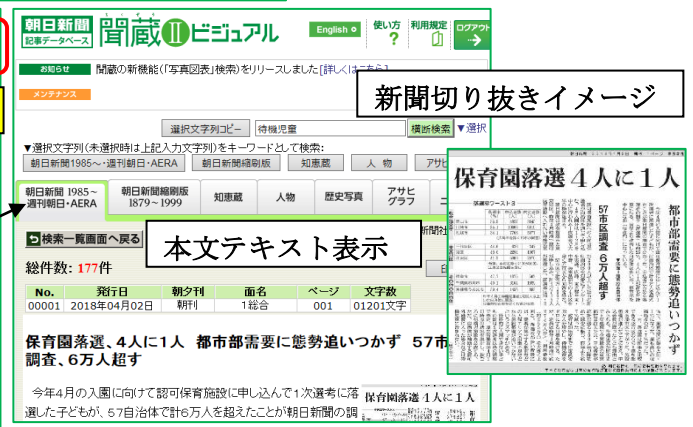

新聞記事データベースにアクセスしてみましょう 例)聞蔵Ⅱビジュアル

図書館ホームページ <http://www.lib.otsuma.ac.jp/>

①「情報検索」→②「データベース 新聞記事 等」→③データベース一覧 からデータベース名を選択

The screenshot shows the library's search interface. Step 1: The '情報検索' (Information Search) button is highlighted. Step 2: In the search results, the 'データベース' (Database) category is highlighted. Step 3: The '新聞記事等' (News, etc.) option is highlighted in the database list. The right side of the image shows a preview of the '聞蔵Ⅱビジュアル' database, listing its access details and available newspapers.

ログイン画面 ※聞蔵Ⅱビジュアルの例です。データベースにより表示画面は異なります。

同時アクセス数の上限を超えているときは、左の表示がでます。表示が出たら画面を閉じ、しばらく経ってから再度ログインしてください。

検索画面(シンプル検索) キーワードを入力して検索すると、記事一覧表示と本文表示ができます。

終了するときは「ログアウト」をクリック!

「▼選択」ボタンを押して「朝日新聞縮刷版(1879~1999)」等選択すると同じキーワードでまとめて検索できます。

シンプル検索: キーワードの入力と発行日の指定だけで検索できます。
詳細検索: 記事の分類、面名等の検索オプションで絞り込み検索できます。
ナビ検索: ジャンル別に項目を選択して、読みたい記事を検索できます。

対象紙誌名: 「朝日新聞」にチェック
キーワード: キーワードを入力
 ※キーワードとキーワードの間に [AND] をクリックして AND 検索ができます。例)TPP [AND] 関税
発行日: 期間を設定します。日付を指定できます。
 → 「検索実行」をクリックします。