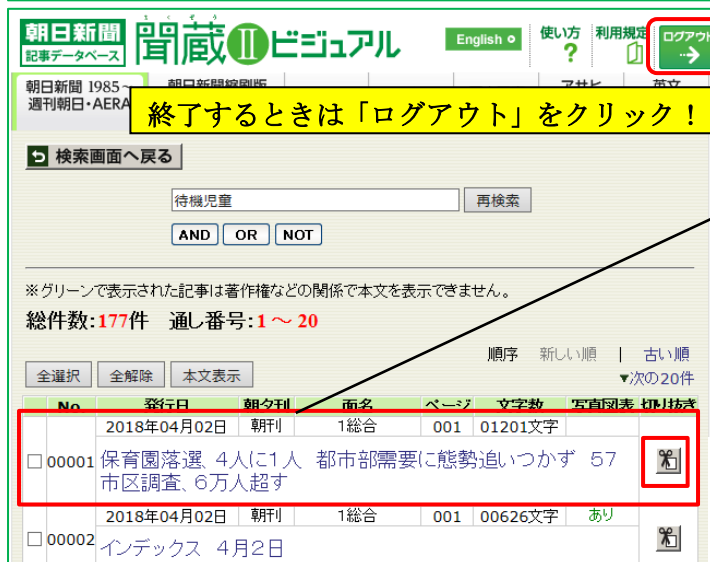

本文表示 テキスト表示と新聞切り抜きイメージで、本文を読むことができます。プリントアウトもできます。切り抜きイメージは電子媒体に保存できます。