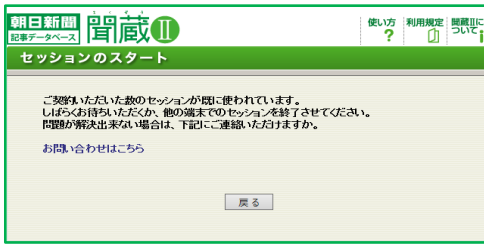

※日本経済新聞(1876年12月～1974年)・産経新聞・地方紙は職員が代行検索します。カウンターにお申し込みください。

新聞記事データベースを使うには？

- 学内 LAN に接続しているパソコンで利用することができます。
学外のパソコンから利用することはできません。
- 同時アクセス数に注意してください。
同時アクセス数とは、千代田・多摩キャンパスで、同時にデータベースにアクセスできる数のことです。

新聞記事データベースにアクセスしてみましょう 例)聞蔵Ⅱビジュアル

図書館ホームページ <http://www.lib.otsuma.ac.jp/>

①「情報検索」→②「データベース 新聞記事 等」→③データベース一覧 からデータベース名を選択

The screenshot shows the library's search interface. Step 1: The '情報検索' (Information Search) button is highlighted. Step 2: In the search results, the 'データベース' (Database) category is highlighted. Step 3: The '新聞記事等' (News, etc.) option is highlighted in the database list. The right side of the image shows a preview of the '聞蔵Ⅱビジュアル' database, listing its access details and available newspapers.

ログイン画面 ※聞蔵Ⅱビジュアルの例です。データベースにより表示画面は異なります。

同時アクセス数の上限を超えているときは、左の表示がでます。表示が出たら画面を閉じ、しばらく経ってから再度ログインしてください。

検索画面(シンプル検索) キーワードを入力して検索すると、記事一覧表示と本文表示ができます。

終了するときは「ログアウト」をクリック!

「▼選択」ボタンを押して「朝日新聞縮刷版(1879~1999)」等選択すると同じキーワードでまとめて検索できます。